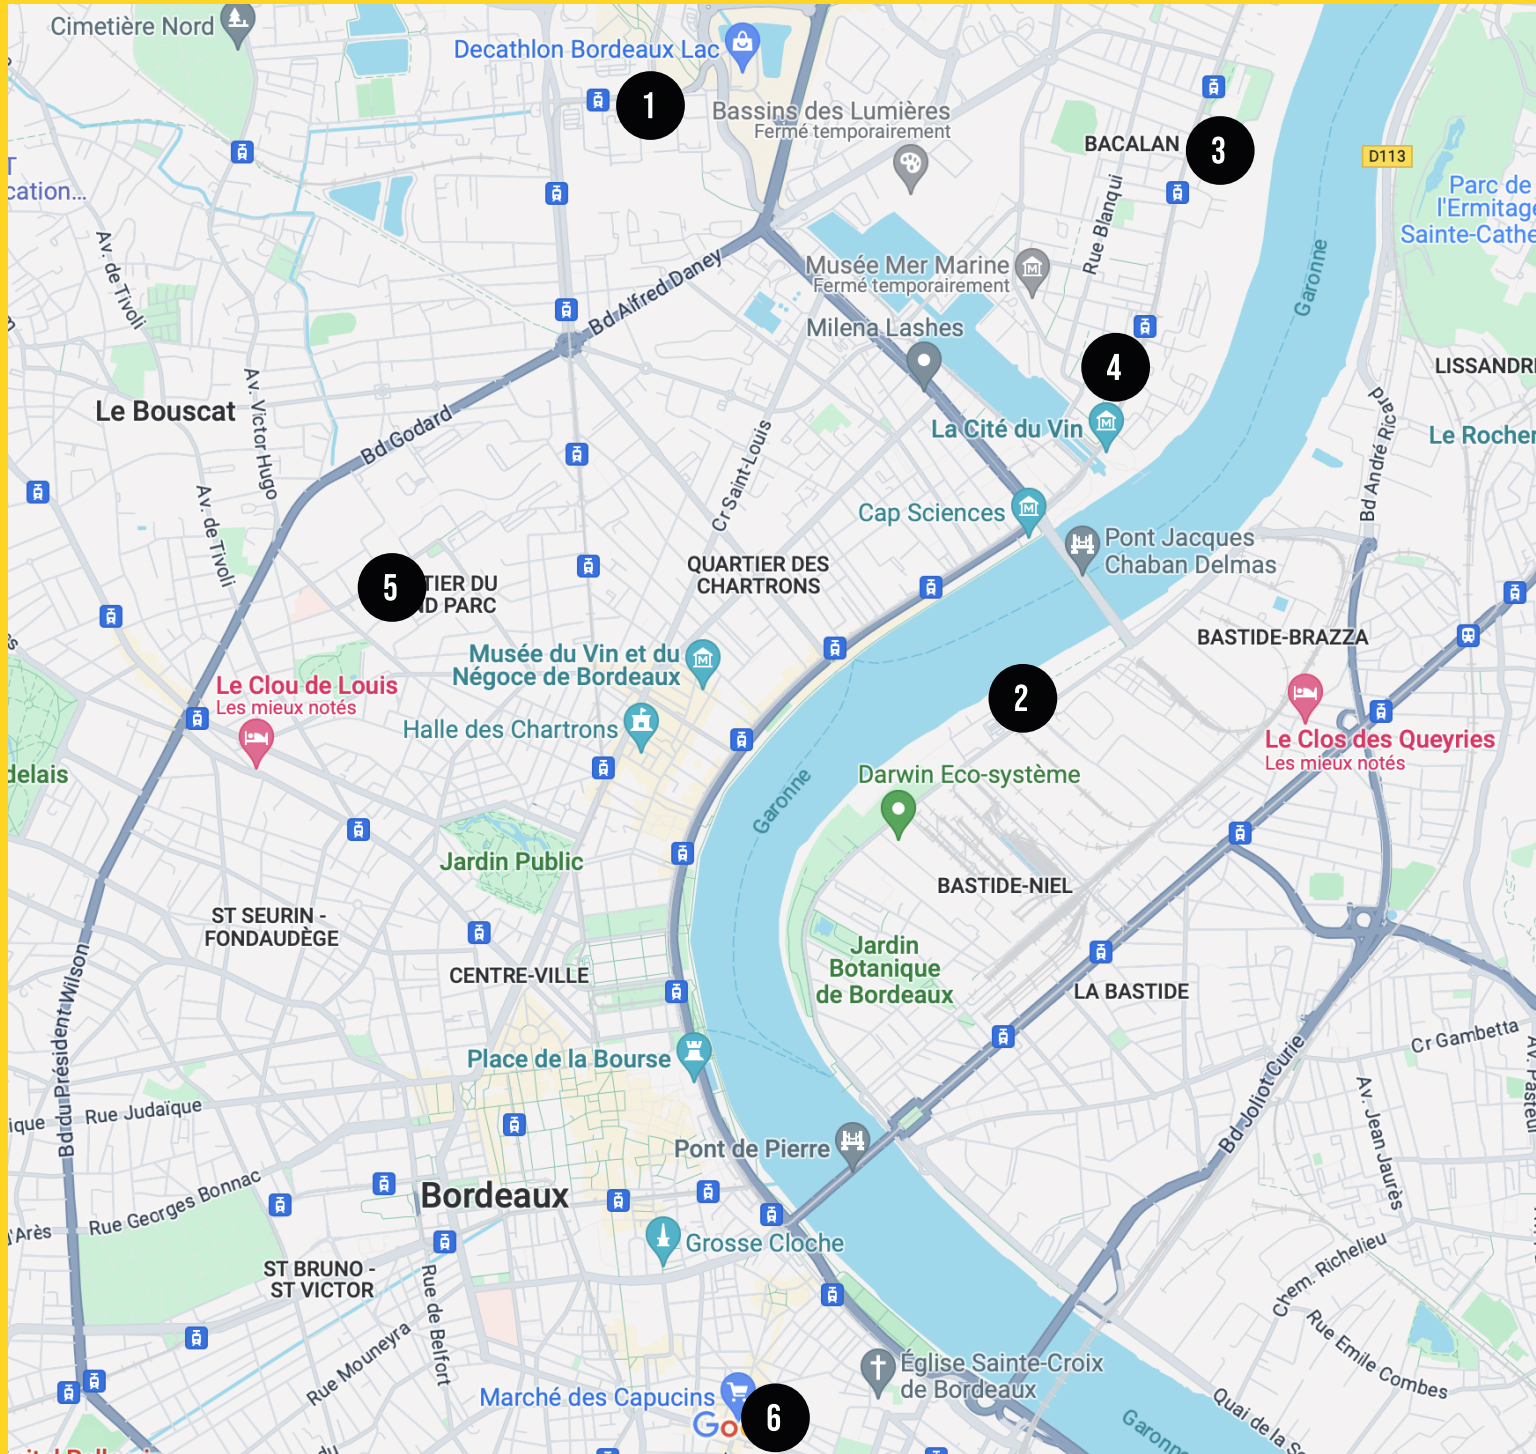

LE GARAGE MODERNE

FABRIQUE
POLA